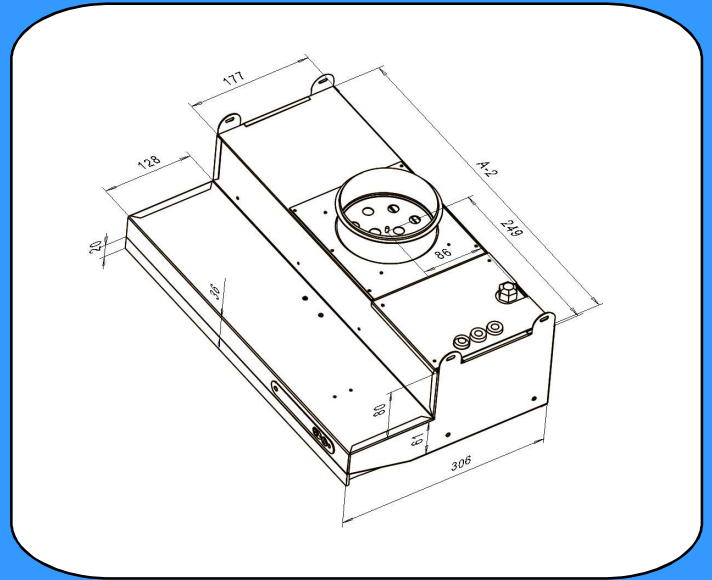

ULTRA PG KTS LIESIKUPU

Kerrostalon ajastinkupu

LVI 7903446 DX-Ultra PG 500 KTS valkoinen

LVI 7903449 DX-Ultra PG 600 KTS valkoinen

LVI 7903452 DX-Ultra PG 500 KTS RST

LVI 7903455 DX-Ultra PG 600 KTS RST

LVI 7903460 Paineentasaaja KTD

- ulosvedettävä lasi
- ajastimella toimiva tehostus
 - kytkintä painamalla sulkupelti aukeaa ajastin 60 min tai käsinpalautus
- tilatieto sulkupellistä
- kalvonäppäimistö sekä merkkivalo tehostukselle
- säädettävä perusilmanvaihto
- mittausyhde

- loisteputkivalaisin Led 4 W
- pistotulppaliitäntä
- pestävä rasvasuodatin
- väri valkoinen ja RST
- leveydet 500 ja 600 mm
- kumitiivisteellinen lähtökaulus 125 mm
- Paineentasaaja KTD on varustettu palorajoinin yksiköllä.