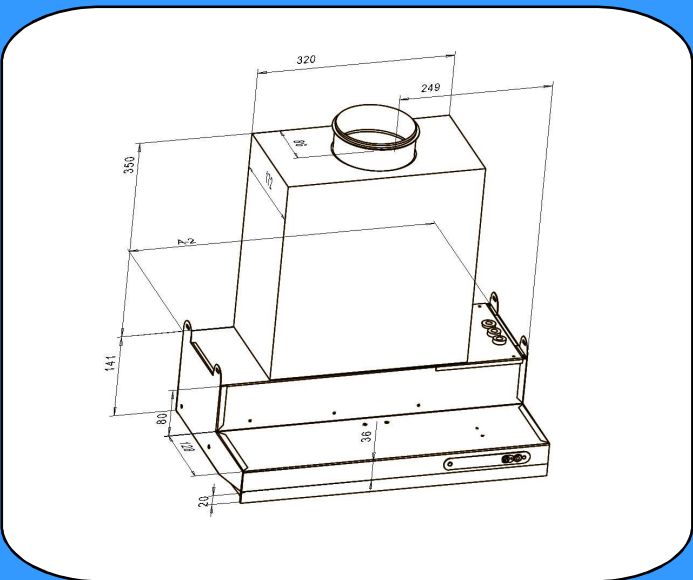

- ulosvedettävä lasi
- ajastimella toimiva tehostus
 - kytkintä painamalla sulkupelti aukeaa ajastin 60 min tai käsinpalautus
- tilatieto sulkupellistä
- kalvonäppäimistö sekä merkkivalo tehostukselle
- säädettävä perusilmanvaihto
- mittausyhde

- loisteputkivalaisin Led 4 W
- pistotulppaliitäntä
- pestävä rasvasuodatin
- väri valkoinen ja RST
- leveydet 500 ja 600 mm
- kumitiivisteellinen lähtökaulus 125 mm
- Paineentasaaja KTD on varustettu palorajoinin yksiköllä.