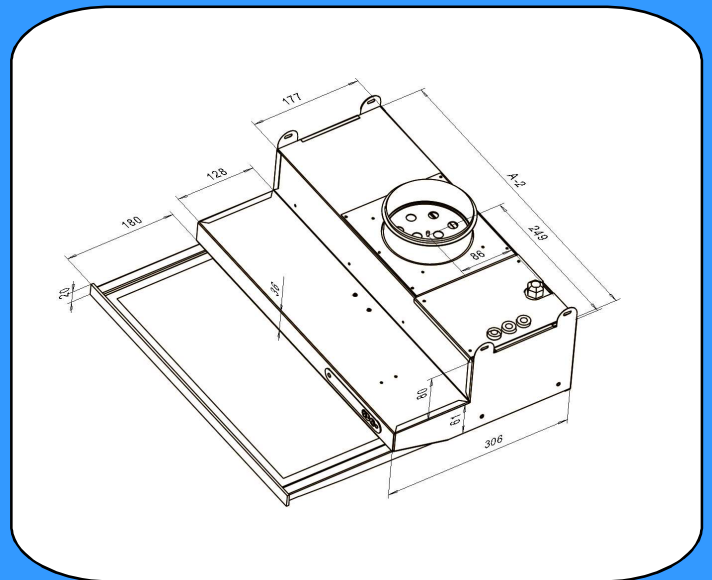

- ulosvedettävä lasi
- ajastimella toimiva tehostus
 - kytkintä painamalla sulkupelti aukeaa ajastin 60 min tai käsinpalautus
- tilatieto sulkupellistä
- kalvonäppäimistö sekä merkkivalo tehostukselle
- säädettävä perusilmanvaihto
- mittausyhde

- loisteputkivalaisin Led 4 W
- pistotulppaliitäntä
- pestävä rasvasuodatin
- väri valkoinen ja RST
- leveydet 500 ja 600 mm
- kumitiivisteellinen lähtökaulus 125 mm
- Paineentasaaja KTD on varustettu palorajoinin yksiköllä.